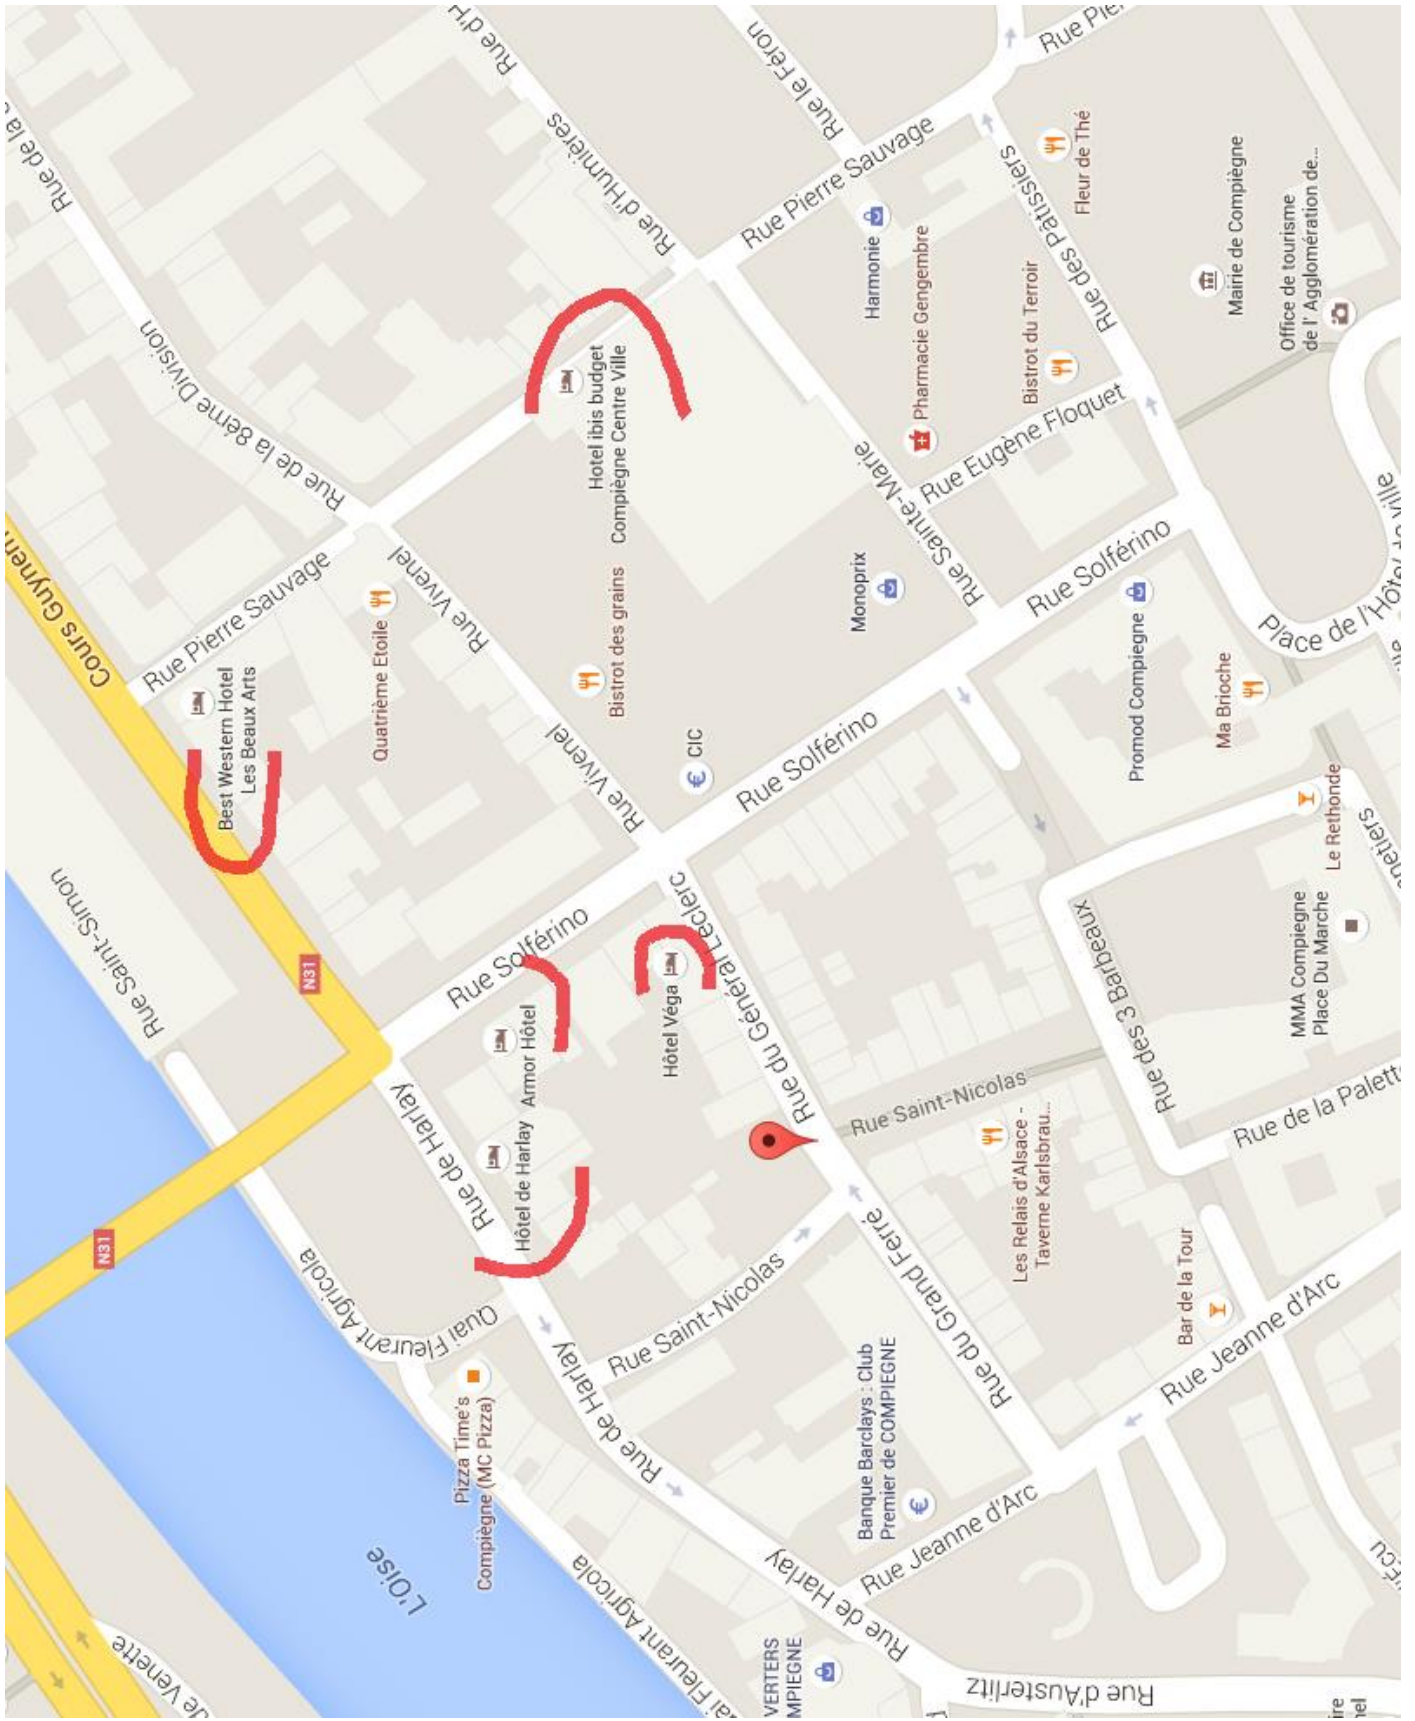

**Hôtel du
Puy du Roi**

Rue de la Justice

Rue du Général Mangin

Rue Charles Demonchy

Rue Evette

Rue Saint-Joseph

Rue de la Glacière

**Hôtel du
Puy du Roi**

Rue de Paris

Rue Saint-Fiacre

Rue Winston Churchill

Rue du Général Koenig

Station-service TOTAL

Espace Jean Legendre

Avenue de l'Europe

Rue Georges Charpak

Rue Eugénie Louis

Rue Pierre Loti