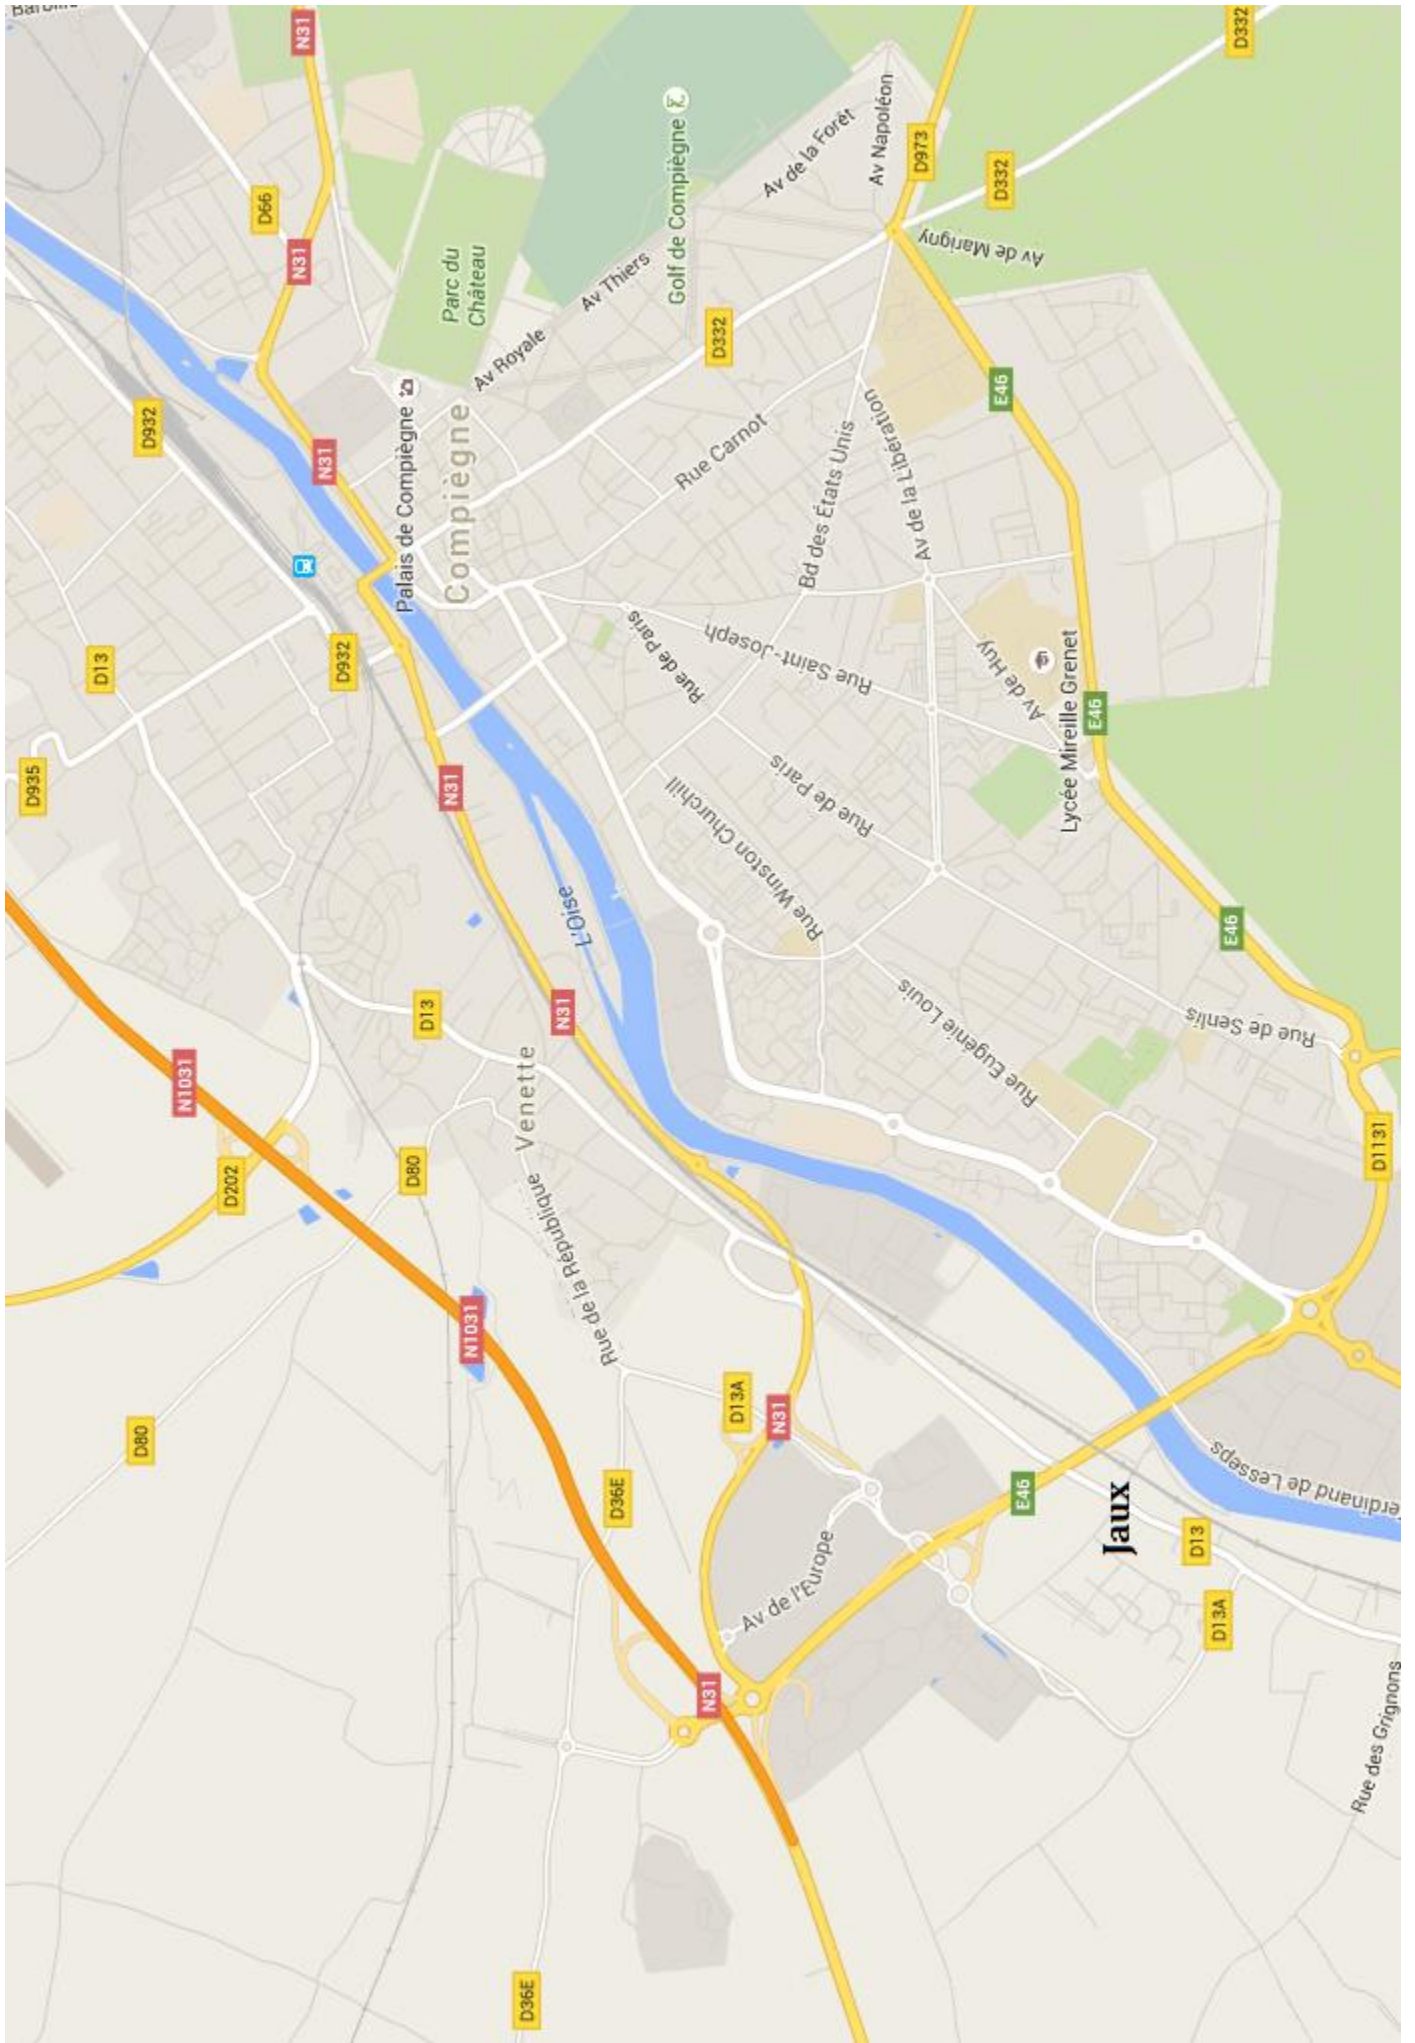

**Hôtel du
Puy du Roi**

Rue de la Justice

Rue du Général Mangin

Rue Charles Demonchy

Rue Evette

Rue Saint-Joseph

Rue de la Glacière

**Hôtel du
Puy du Roi**

Rue de Paris

Rue Saint-Fiacre

Rue Winston Churchill

Rue du Général Koenig

Station-service TOTAL

Espace Jean Legendre

Avenue de l'Europe

Rue Georges Charpak

Rue Eugénie Louis

Rue Pierre Loti